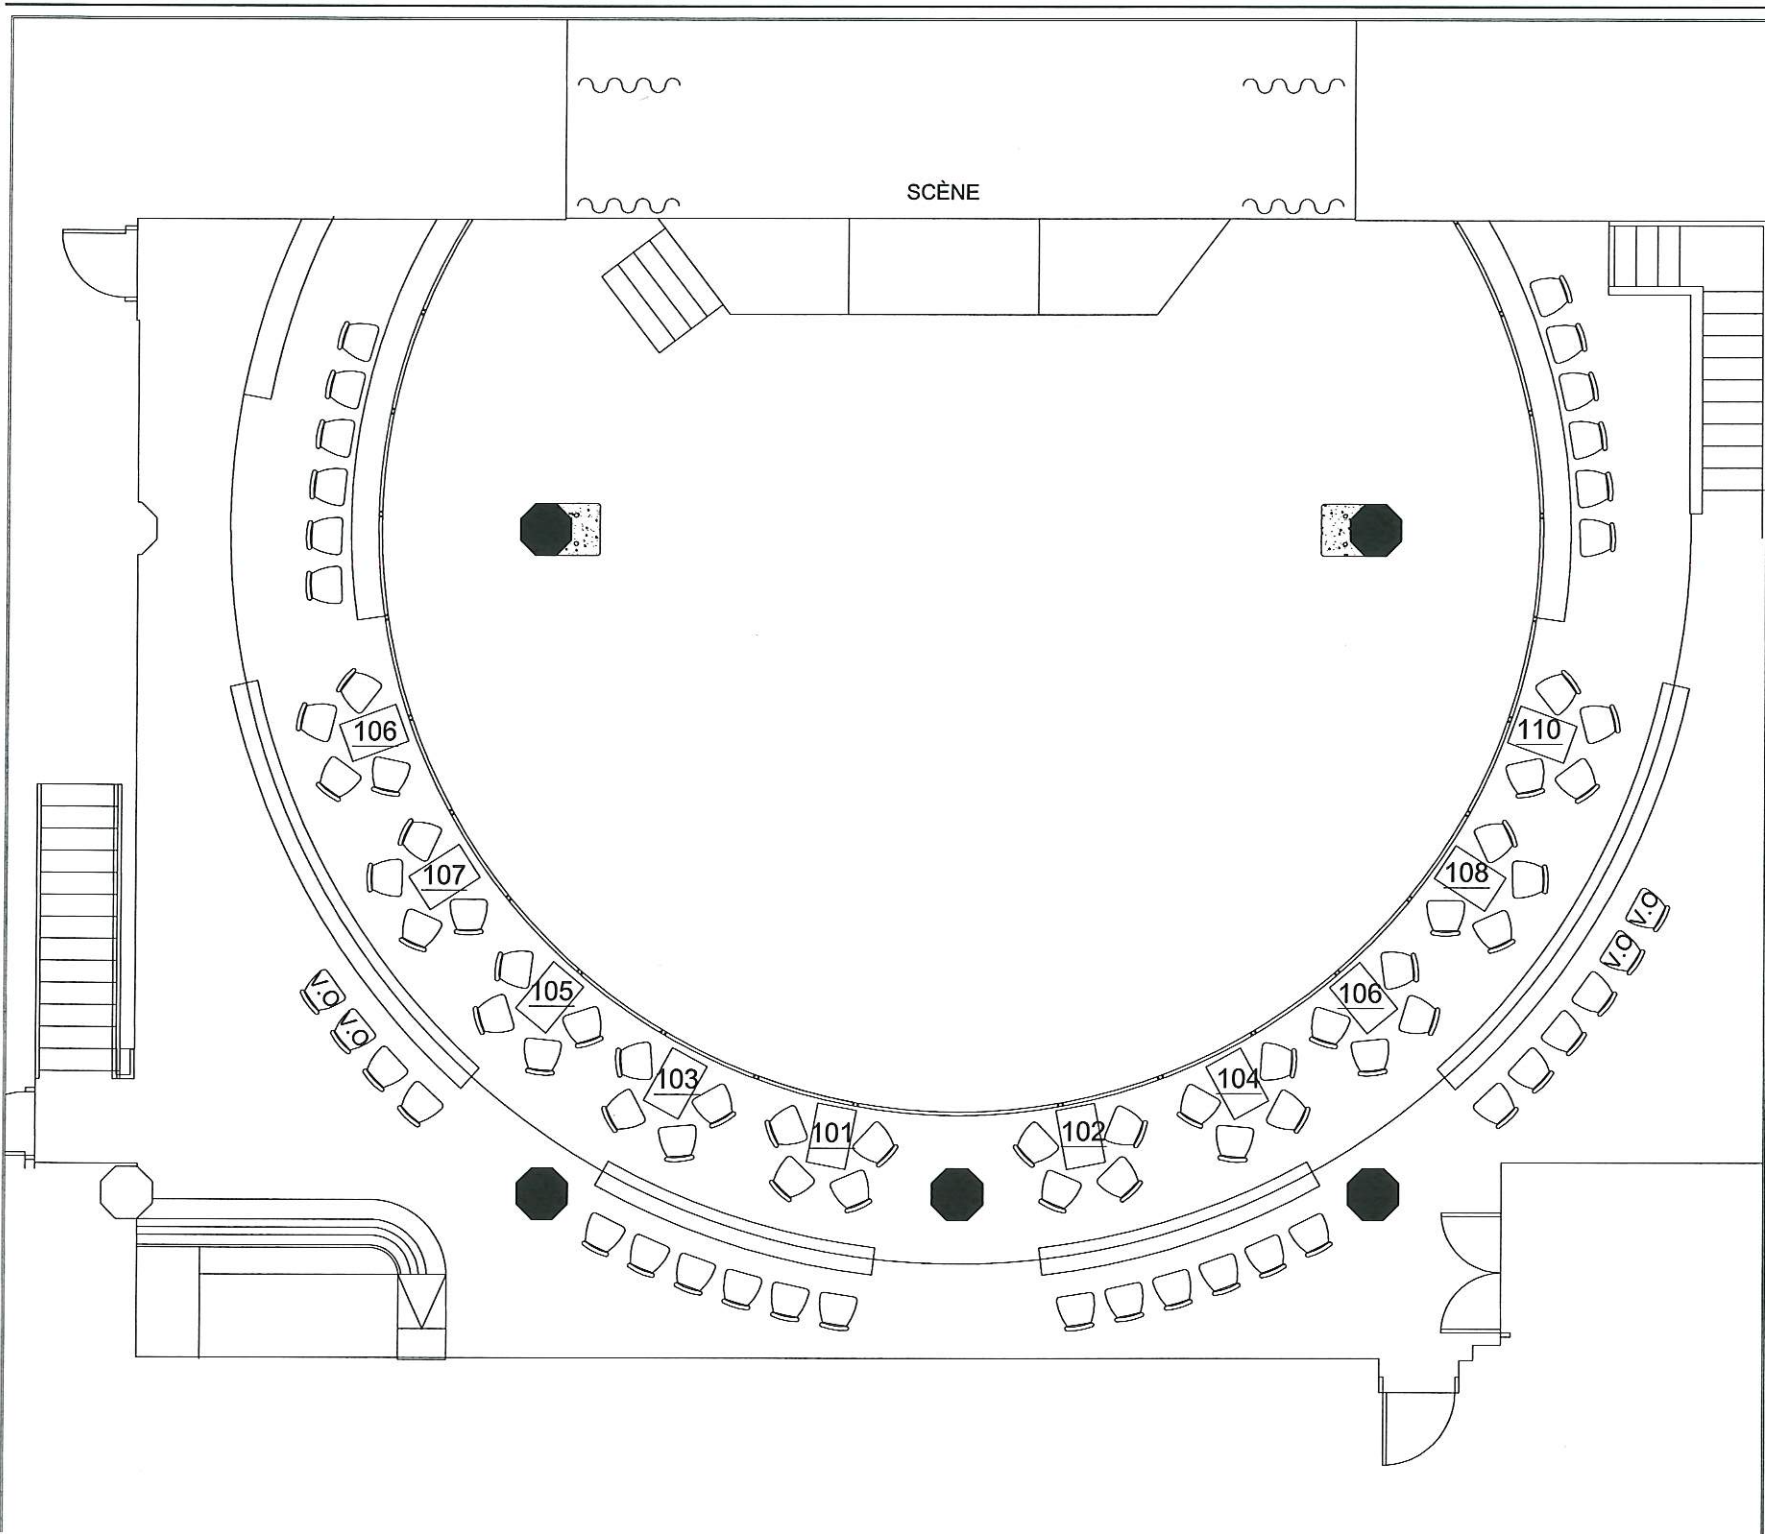

version	1.2
date	13/11/2014
échelle	1/8" = 1'
dessin	Nicolas Paulatte

L'Astral

Maison du Festival
Rio Tinto Alcan

Aménagement
Mezzanine
Billetterie

version	1.2
date	13/11/2014
échelle	1/8" = 1'
dessin	Nicolas Boulette